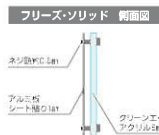

フリーズ・ソリッド-TE-1
サイズ: 約130×130×20mm (約170g)
書体: デザイン墨+コフィー大
JAN4582171535247
15,400円(税込)