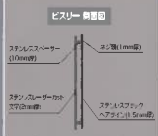

・書体は漢字・英字ともにビスリー専用書体のみとなります。・書体と文字数によっては作成が困難な場合があります。予めご了承ください。

ステンレスブラックのプレートに、同じくステンレスのヘアライン文字を重ねたコンビネーション取付です。色違いの金属素材が織り成す二重奏をお楽しみください。