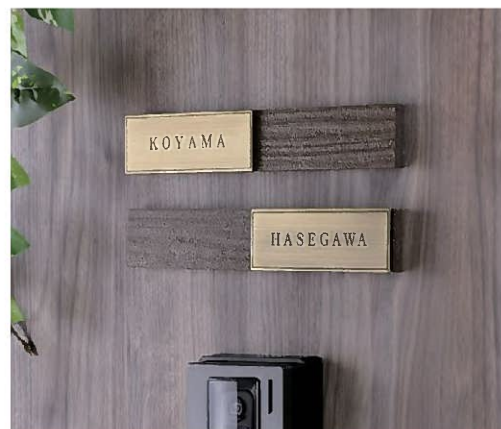

18,700円(税込)

- ！真鍮の加工の都合上、お名前とデザインに色を入れることは出来ません。全て色入れ無しの凹彫刻となります。
- 真鍮(いぶし古美仕上げ)には酸化防止にクリアー塗装を施しておりますが、経年劣化により部分的にくすみや黒ずみが発生いたします。
- アンティカαの両端の真鍮カシメネジ部分はクリアー塗装が施されていないため酸化しやすく、くすみや黒ずみが発生いたします。
- 磁器質タイル部分は表面の模様が一枚一枚違います。お選びいただくことは出来ません。
- 真鍮(いぶし古美仕上げ)の色合いは手作業によりしますので写真と濃淡が異なるりますことを予めご了承ください。