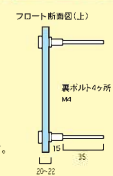

1 ガラス色と文字レイアウトを自由に組み合わせることが出来ます。

15 ●掲載写真と実際の商品に多少異なる場合があります。 ●全て税込価格表示です。

ディッシュ

材質：オリジナル陶板
サイズ：約130×130×8mm 重量：約230g

四角いお皿のような形状が可愛らしく、とても扱いやすいサイズ感の陶板表札。機能門柱など限られたスペースに最適です。

1 職人の手作りの為、陶板のサイズや色合いに多少のばらつきがございます。予めご了承ください。

サイズ 変型 NG
取付方法 B タイプ P.63参照
フラスト彫刻 P.65参照
制作日数 7 日稼
3D Simulator

萩原
HAGIWARA

ディッシュ-01
書体：新體書+丸ゴ(英)大
文字色：チョコレート
デザイン色：チョコレート&パステルグリーン
JAN4582171535520 13,750円(税込)

中村
Nakamura

ディッシュ-02
書体：明朝+センチュリー大
文字色：チョコレート
デザイン色：ゴールド
JAN4582171535537 13,750円(税込)

倉木
Kuraki

ディッシュ-03
書体：赤丹+ドラゴニア大
文字色：チョコレート
JAN4582171535544 13,750円(税込)

フィオラ

材質：アートモザイクタイル+セラミックタイル
サイズ：約142×92×9.5mm 重量：約240g

プレート皿に小さな花を飾ったようなキュートなデザインのタイル表札。長方形の小ぶりなサイズですが、女性的な愛らしさと存在感が持ち味です。

サイズ 変型 NG
取付方法 B タイプ P.63参照
フラスト彫刻 P.65参照
制作日数 7 日稼
3D Simulator

小椋
Ogura

フィオラ-01
書体：新體書+レター大
文字色：ブラック
デザイン内(紐をばらばら)：パステルグリーン
JAN4582171535551 14,300円(税込)

玉置
Tamaki

フィオラ-02
書体：新體書+丸ゴ(英)大
文字色：ブラック
デザイン内(ライン)：パステルグリーン
JAN4582171535568 14,300円(税込)

清水
Shimizu

フィオラ-05
書体：デザイン墨+カリ大
文字色：ブラック
JAN4582171535599 14,300円(税込)

縦型

渡辺
Watanabe

フィオラ-06
書体：明朝+ボホ大
文字色：ブラック
JAN4582171535605 14,300円(税込)

小椋
Ogura

フィオラ-03
書体：オーティ+ピミニ大
文字色：ブラック
JAN4582171535575 14,300円(税込)

SUGIMOTO

フィオラ-04
書体：センチュリー大
文字色：ブラック
デザイン色(裏っぱ)：パステルグリーン
JAN4582171535582 14,300円(税込)

大塚
Otsuka

フィオラ-07
書体：丸ゴ+英大
文字色：チョコレート
デザイン色：チョコレート
JAN4582171535612 14,300円(税込)

1 彫製のレイアウトは書体・文字数によって作成が困難な場合があります。必ず校正をご確認くださいませようお願い致します。

●掲載写真と実際の商品に多少異なる場合があります。 ●全て税込価格表示です。