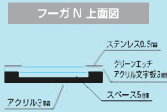

フーガN

サイズ変更 NG
取付方法 B・Dタイプ P.63参照
レーザー彫刻 P.60参照
制作日数 10日
Simulator

材質:グリーンエッチ・アクリル+アクリル(ブラック)
サイズ:約130×120×12mm 重量:約150g

モノクローム表札「フーガ」がリニューアル。よりスリムに、どんな場所にもフィットしやすくなりました。