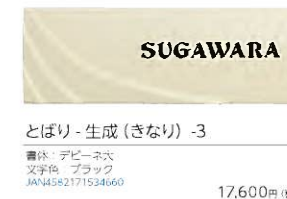

とぼり-生成(きなり)-3
書体：デビーネ大
文字色：ブラック
JAN4582171534660 17,600円（税込）

Milky-leaf-05
書体：新中+カリ大
文字色：ブラック
フレームデザイン色：モスグリーン
JAN4582171533014 17,600円（税込）

Milky ミルキー
サイズ変更 NG
取付方法 B タイフ P.63参照
腐蝕彫刻 P.60参照
制作日数 12日程度
Simulator

材質：磁器質タイル(ホワイト)+ステンレス
サイズ：約145×145×10mm 重量：約450g

Milky-flower-05
書体：新中+カリ大
文字色：ブラック
フレームデザイン色：ピンク
JAN4582171533748 17,600円（税込）

Milky-kazari-07
書体：明朝+カントロー大
文字色：ブラック
フレームデザイン色：ゴールド
JAN4582171533021 17,600円（税込）

渡邊
Watanabe
書体：デザイン墨+新大
文字色：ブラック
フレームデザイン色：ピンク
JAN4582171533045 17,600円（税込）

BITTER ビター
サイズ変更 NG
取付方法 B タイフ P.63参照
腐蝕彫刻 P.60参照
制作日数 12日程度
Simulator

材質：磁器質タイル(ブラック)+ステンレス
サイズ：約145×145×10mm 重量：約450g

Bitter-flower-08
書体：デザイン墨+新大
文字色：ブラック
フレームデザイン色：ピンク
JAN4582171533045 17,600円（税込）

増淵
MASUYUCHI
Mail
書体：新中+カリ大
文字色：ブラック
フレームデザイン色：ピンク
JAN4582171533748 17,600円（税込）

品番の見方

きさら-W-76
タイル色番
デザイン番号

タイル W: ホワイト PB: ピーナツブラウン
B: ブラック MB: モカブラウン

タイル色と文字デザインを組み合わせて表札を作ることができます。

文字カラーバリエーション

きさら文字カラーバリエーション
ブラック、ブラウン、ホワイトの色からお選びいただけます。