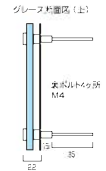

# グレース

サイズ 変更 NG  
取付方法 G タイフ P.57参照  
プラスト彫刻 P.60参照  
制作日数 7 日掛  
Simulator

材質：ガラス（10mm厚）+アルミ  
サイズ：約150×150×22mm 重量：約640g

ガラスの背面に繊細なデザインのアルミフォト印画プレートを配置した、華やかな表札です。ガラスのクリア感とブラックを基調としたデザインは、打ちっぱなしのコンクリート壁などにベストマッチします。