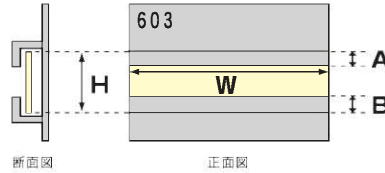

スライドまたは差し込みタイプの採寸方法

1. 作成するプレートの幅 (W) ×高さ (H) mmをご記入ください。
   ※仕上がりサイズは±0.5ミリ程度の誤差がありますので、扉裏に差し込むように寸法したジャストサイズから1ミリ程度控えられた寸法をご指定下さい。
2. 差し込み隠れ部分 (AとB) の各寸法を測りご記入下さい。
   ※デザインでの差し込み部分に隠れないように6.0mmの寸法です。