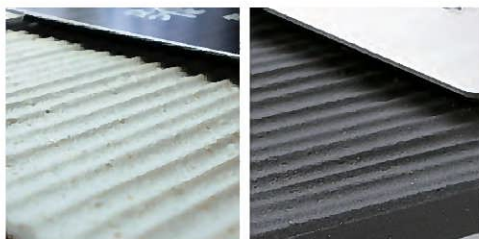

きさら-W-76
書体：古跡書+英0次小
タイル色：W（ホワイト）
文字色：ホワイト
JAN4582171537664 16,500円（税込）

きさら-B-74
書体：新中+新大
タイル色：B（ブラック）
文字色：ブラック
JAN4582171536713 16,500円（税込）

▲きさら-W-76拡大

▲きさら-B-74拡大

▼施工例 きさら-B-74 ■書体：新中+ドラゴニア大