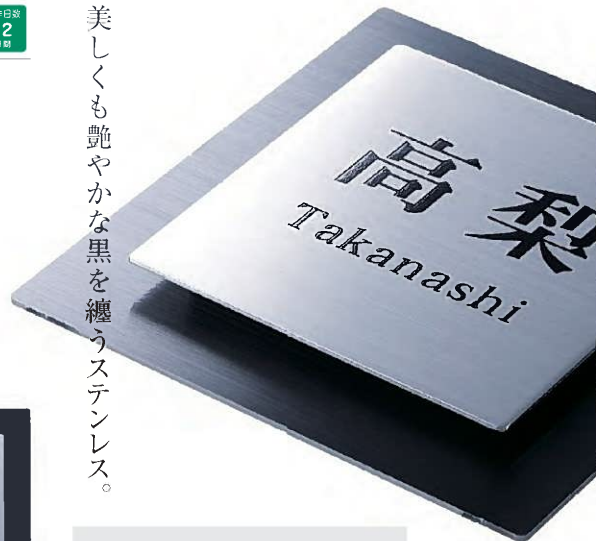

STAINLESS SIGN

- ステンレスサイン -

ヘアラインが繊細なステンレスSUS304材を使用し、箱皿げ加工や薬地加工など、多様な技術を駆使して表札の表現を拡げています。文字は耐操作性に優れた腐蝕彫刻機付速仕上げを採用。耐候性と美しさを備えた質感をお楽しみ下さい。

ノーブル

サイズ変更可能
取付方法 Bタイプ
腐蝕彫刻
制作日数 12日

材質：ステンレスブラックヘアライン+ステンレス

ノーブル-01(130)
約130×130×8mm(約130g)
書体：中野 平成御書体 W4+OP 太器幅中大小
文字色：ブラック
JAN4562171537845 17,050円(税込)

ノーブル-02(130)
約130×130×8mm(約130g)
書体：中野 平成御書体 W4+OP 太器幅中大小
文字色：デザイン色、ブラック
JAN4562171537852 17,050円(税込)

ノーブル-03(150)
約150×150×8mm(約150g)
書体：中野 平成御書体 W4+OP 太器幅中大小
文字色：ブラック
JAN4562171537869 17,600円(税込)

ノーブル-04(150)
約150×150×8mm(約150g)
書体：中野 平成御書体 W4+OP 太器幅中大小
文字色：ブラック
JAN4562171537876 17,600円(税込)

美しくも艶やかな黒を纏うステンレス。

ノーブル価格表

面積	価格
~200cm²	20,900円
~300cm²	23,100円

アルカ

サイズ変更可能
取付方法 Fタイプ
腐蝕彫刻
制作日数 12日

材質：ステンレス(箱皿げ加工部10mm厚)

アルカ-22
サイズ：約200×150×10mm(約450g)
書体：中野 センチュリー (平体) 太文字色：ブラック
JAN4562171531423 35,420円(税込)

アルカ別寸価格表

面積	価格
~250cm²	30,800円
~300cm²	36,300円
~400cm²	38,500円

※400cm²以上は別途見積りとなります。*