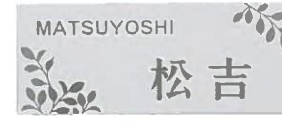

ピアモ-4W-6

サイズ：約200×80×2mm (約230g)
書体：角切丸ゴ(英)大
文字：デザイン色、ステンレス地
ベース色：ホワイト(梨地加工)
JAN4582171534820

14,300円(税込)