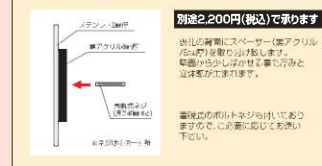

■ 取付オプション

アクリルスペーサーオプション