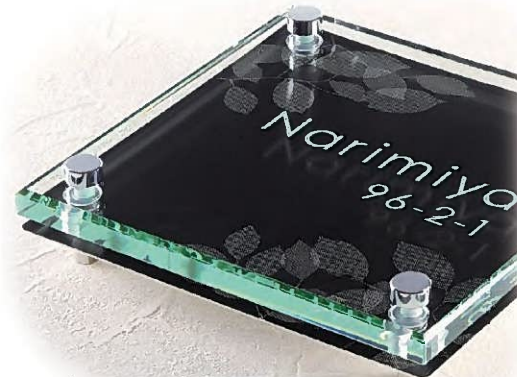

ドットパターンの違いで奥の華やかさを表現しています。

グレース

サイズ 変更 NG
取付方法 G タイフ P.57参照
プラスト彫刻 P.60参照
制作日数 7 日掛
Simulator

材質：ガラス（10mm厚）+アルミ
サイズ：約150×150×22mm 重量：約640g

ガラスの背面に繊細なデザインのアルミフォト印画プレートを配置した、華やかな表札です。ガラスのクリア感とブラックを基調としたデザインは、打ちっぱなしのコンクリート壁などにベストマッチします。

1 文字はガラスの裏面に彫刻し、素彫り（色入れ無し）となります。バックのアルミプレートのデザイン、カラーは画面となります。