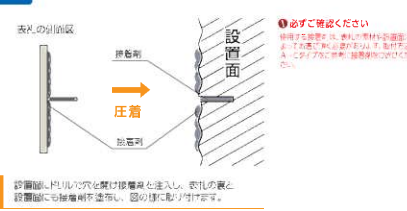

F ボルトでの取付 ボルト付き表札

その他取付オプション

※表札によっては使用出来ないものもありますので、事前に確認の上お買い上げください。

接着剤+両面テープセット
価格 720円(税込)
セット内容: 両面テープ(タイル・コンクリート用) 20mm、両面テープ(4枚)
JAN:458217 538588

接着剤+両面テープ販売オプション
左記タイプの取付方法をワンセットでご用意しています。

取付用ボルト
価格 1,100円(税込)
内容: ステンレス 両面テープ(4枚)
JAN:458217 538588

取付補助金具
価格 1,100円(税込)
内容: ステンレス 両面テープ(4枚)
JAN:458217 538588

両面テープオプション
両面テープは両面テープタイプで、一面圧着し、もう一面は両面テープで、両面テープの裏面に必ず両面テープを貼付してください。また、設置面にタイル・コンクリート等の凹凸がある場合は、必ず両面テープの裏面に必ず両面テープを貼付してください。

取付用ボルト
価格 1,100円(税込)
内容: ステンレス 両面テープ(4枚)
JAN:458217 538588

取付補助金具
価格 1,100円(税込)
内容: ステンレス 両面テープ(4枚)
JAN:458217 538588

両面テープオプション
両面テープは両面テープタイプで、一面圧着し、もう一面は両面テープで、両面テープの裏面に必ず両面テープを貼付してください。また、設置面にタイル・コンクリート等の凹凸がある場合は、必ず両面テープの裏面に必ず両面テープを貼付してください。