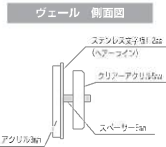

# ヴェール

サイズ変更 NG  
取付方法 B・Dタイプ P.63参照  
シート貼文字 P.60参照  
制作日数 7日

材質:クリアー・アクリル+ステンレス  
サイズ:約145×90×19.5mm 重量:約220g

ステンレス板に屋外用カッティングシート文字を貼り、前面にクリアーアクリルを取付けた表札です。

コンパクトなサイズなので限られたスペースにも取付けが可能です。

ヴェール-10  
書体: デザイン墨+新ゴ大  
文字色: W  
JAN456016888804  
10,340円(税込)