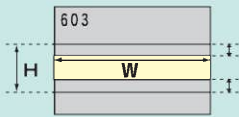

取付場所の確認をしよう!

※機能門柱やマンションプレートは特に注意して採寸してください。

● 採寸したサイズ

よこ ミリ × たて ミリ × 厚み ミリ

▶ 取付方法 (P.63) も参考にしてください。

2