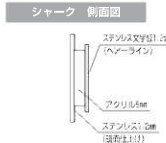

# シャーク

サイズ変更 NG  
取付方法 Bタイプ P.63参照

材質:ステンレス+ステンレス(鏡面仕上げ)  
サイズ:約165×165×7.5mm 重量:約450g

バックに鏡面磨き仕上げのステンレスを覆ったスタイリッシュな表札です。文字加工はカッティングシート貼りまたは高級感のある腐蝕彫刻からお選びください。

※取付用ホルダーは別途可

シャーク-CS-02  
書体: 新ゴ+英①大  
文字: アサイン色:黒  
JAN456016888781  
10,450円(税込)