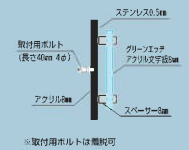

# 写楽

サイズ変更 NG  
取付方法 Fタイプ P.63参照  
レーザー彫刻 P.60参照  
文字板高可 (別途見積)  
制作日数 10日稼

材質：グリーンエッチアクリル+ステンレス0.5mm+アクリル (ブラック)

粋な曲線使い、大胆なデフォルメの中に秘められた緻密な構成。一度見たら忘れられない、独特な画風を表札の上で表現しています。

写楽(しゃらく) 側面図

写楽-Hi-01  
サイズ：約200×130×31.5mm (約550g)  
書体：角+サイン大  
JAN456016888155 23,980円 (税込)