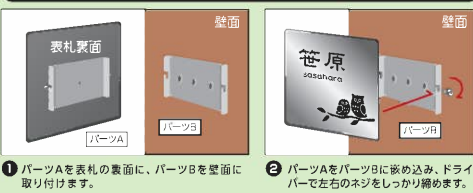

必ずご確認ください
表札によっては対応していない場合もございます。詳しくはお問い合わせください。