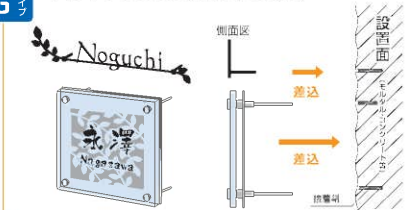

G ボルトと接着剤併用での取付

<ガラス・ガラス+ステンレス・切り文字表札などの場合>
表札のネジ穴に合わせ設置面(タイル)でネジを閉じ締めた後、接着剤を塗布しネジを差込みます。

おすすめの接着剤

エポキシ系
クワイメンター(エポキシ)

●必ずご確認ください
必ず両面テープの裏面に必ず両面テープを貼付してください。また、設置面にタイル・コンクリート等の凹凸がある場合は、必ず両面テープの裏面に必ず両面テープを貼付してください。

●使用上のポイント
硬化が早いので、2分程度はしっかりと待たせてから、接着剤を塗布してください。