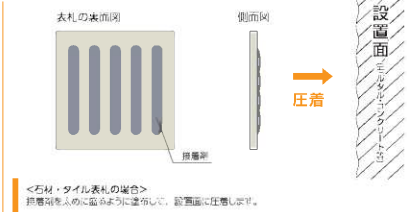

How to 取付方法

A 接着剤 (接着剤) での取付 石材・タイル・ネジ足表札など

<石材・タイル表札の場合>
接着剤を裏面に塗布し、設置面に圧着します。