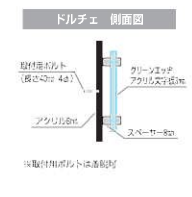

STAINLESS SIGN

- ステンレスサイン -

ヘアラインが繊細なステンレスSUS304材を使用し、箱皿げ加工や薬地加工など、多様な技術を駆使して表札の表現を拡げています。文字は耐操作性に優れた腐蝕彫刻機付速仕上げを採用。耐候性と美しさを備えた質感をお楽しみ下さい。

ノーブル

サイズ変更可能
取付方法 Bタイプ
腐蝕彫刻
制作日数 12日

材質：ステンレスブラックヘアライン+ステンレス

ノーブル-01(130)
約130×130×8mm(約130g)
書体：中野 平成御書体 W4+OP 太器幅中大小
文字色：ブラック
JAN4562171537845 17,050円(税込)

ノーブル-02(130)
約130×130×8mm(約130g)
書体：中野 平成御書体 W4+OP 太器幅中大小
文字色：デザイン色、ブラック
JAN4562171537852 17,050円(税込)

ノーブル-03(150)
約150×150×8mm(約150g)
書体：中野 平成御書体 W4+OP 太器幅中大小
文字色：ブラック
JAN4562171537869 17,600円(税込)

ノーブル-04(150)
約150×150×8mm(約150g)
書体：中野 平成御書体 W4+OP 太器幅中大小
文字色：ブラック
JAN4562171537876 17,600円(税込)

美しくも艶やかな黒を纏うステンレス。

ノーブル価格表

面積	価格
~200cm²	20,900円
~300cm²	23,100円

アルカ

サイズ変更可能
取付方法 Fタイプ
腐蝕彫刻
制作日数 12日

材質：ステンレス(箱皿げ加工部10mm厚)

アルカ-22
サイズ：約200×150×10mm(約450g)
書体：中野 センチュリー (平体) 太文字色：ブラック
JAN4562171531423 35,420円(税込)

アルカ別寸価格表

面積	価格
~250cm²	30,800円
~300cm²	36,300円
~400cm²	38,500円

※400cm²以上は別途見積りとなります。*

アルカ-01
サイズ：約165×165×10mm(約350g)
書体：中野 京丹+京丹大
文字色：ブラック デザイン色：ブラック
JAN4562168885476 33,000円(税込)

ジェントレ

サイズ変更可能 NG
取付方法 Fタイプ
腐蝕彫刻
文字板交換可能
制作日数 12日

材質：ステンレス+アクリル(ブラック)
サイズ：約200×150×25mm 重量：約650g

ジェントレ-01
書体：中野 京丹+京丹大
文字色：ブラック
JAN4562168885490 26,400円(税込)

ドルチェ

サイズ変更可能 NG
取付方法 Fタイプ
レーザー彫刻
文字板交換可能
制作日数 10日

材質：グリーンエッチ・アクリル+アクリル(ブラック)
サイズ：約200×150×31mm 重量：約550g

ドルチェ-06
書体：中野 京丹+センチュリー-大
文字色：デザイン色、黒腐蝕彫刻
JAN4562171536237 20,900円(税込)

※文字やデザインはアクリル裏面にレーザー彫刻されています。
※色入れをする場合は表面彫刻となり、2,200円(税込)UPとなります。

ドルチェSB

サイズ変更可能 NG
取付方法 Fタイプ
レーザー彫刻
文字板交換可能
制作日数 10日

材質：グリーンエッチ・アクリル+ステンレスブラックヘアライン+アクリル板(裏板)
サイズ：約200×150×29.5mm 重量：約760g

黒のヘアラインが凛々しいクールな表情。

ドルチェSB-07
書体：中野 京丹+中野 京丹大
文字色：デザイン色、黒腐蝕彫刻
JAN4562171537690 25,300円(税込)

ドルチェSB-08T
書体：中野 京丹+中野 京丹大
文字色：ホワイト
JAN4562171537998 27,500円(税込)