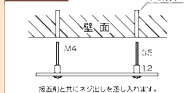

アルバーロ

サイズ変更 NG
取付方法 G タイプ
レーザーカット文字
制作日数 15 日

材質：ステンレスレーザーカット黒塗装

レーザーカットしたステンレスに黒塗装を施したアルファベットサインです。4タイプのデザインとアルバーロ専用書体からあなたのお好みの組み合わせでエンタランスを飾ることができます。
Sサイズ・Mサイズと設置スペースに合わせてお選びいただけます。

1 文字数やお名前によっては、サイズや重さが変わる場合があります。ご購入の際は校正のご確認をおすすめします。

浮かび上がるシルエットにうっとり。

アシェット

サイズ変更 NG
取付方法 B タイプ
プラスチック彫刻
制作日数 7 日
Simulator

材質：オリジナル陶板
サイズ：約 234 × 72 × 8mm 重量：約 200g

タルト生地を伸ばしたような薄型陶板に、カフェスタイルを意識してチョコレートとゴールドを基調とした上品で味わいのあるデザインをあしらいました。
甘過ぎない艶をおさえた質感、細長く滑らかな曲線を描いた形状が魅力です。

1 職人さんの手作りの為、サイズや色合いに多少の違いがあります。予めご了承ください。

シンプル & エレガントな陶板。

ブランチ

Sサイズ 約285×52～55×3mm (約970g)
Mサイズ 約348×53～66×3mm (約956g)

アルバーロ S-ブランチ - 01

書体：01 (コムフォート)
JAN4582171534509

25,300円 (税込)

Mサイズに変更可能

アルバーロ M-ブランチ - 01
JAN4582171534547

29,700円 (税込)

リーフ

Sサイズ 約285×71×3mm (約980g)
Mサイズ 約348×87×3mm (約105g)

アルバーロ S-リーフ - 02

書体：02 (クラクション)
JAN4582171534516

25,300円 (税込)

Mサイズに変更可能

アルバーロ M-リーフ - 02
JAN4582171534554

29,700円 (税込)

フラワー

Sサイズ 約285×58～61×3mm (約990g)
Mサイズ 約351×71～74×3mm (約141g)

アルバーロ S-フラワー - 03

書体：03 (オードレス)
JAN4582171534523

27,500円 (税込)

Mサイズに変更可能

アルバーロ M-フラワー - 03
JAN4582171534571

31,900円 (税込)

ウェーブ

Sサイズ 約285×64～67×3mm (約125g)
Mサイズ 約348×78～81×3mm (約153g)

アルバーロ S-ウェーブ - 04

書体：04 (ザップ)
JAN4582171534530

27,500円 (税込)

Mサイズに変更可能

アルバーロ M-ウェーブ - 04
JAN4582171534578

31,900円 (税込)

アシェット-01

書体：サンチュリーヌ
文字色：ゴールド
JAN4582171535117

13,750円 (税込)

アシェット-02

書体：新西ドラゴニアン大小
文字色：チョコレート
JAN4582171535124

13,750円 (税込)

アシェット-03

書体：カリ大小
文字色：チョコレート デザイン色：ゴールド
JAN4582171535131

13,750円 (税込)

アシェット-04

書体：明朝+レターズ大小
文字色：チョコレート デザイン色：ゴールド
JAN4582171535148

13,750円 (税込)

アシェット-05

書体：ダニエラ大小
文字色：ゴールド デザイン色：チョコレート
JAN4582171535155

13,750円 (税込)

アシェット-06

書体：新鷲井
文字色：チョコレート デザイン色：ゴールド
JAN4582171535162

13,750円 (税込)

アシェット-07