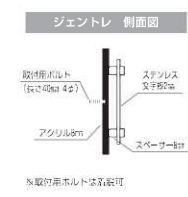

STAINLESS SIGN

- ステンレスサイン -

ヘアラインが繊細なステンレスSUS304材を使用し、箱皿げ加工や薬地加工など、多様な技術を駆使して表札の表現を拡げています。文字は耐操作性に優れた腐蝕彫刻機付速仕上げを採用。耐候性と美しさを備えた質感をお楽しみ下さい。

ノーブル

サイズ変更可能
取付方法 Bタイプ
腐蝕彫刻
制作日数 12日

材質：ステンレスブラックヘアライン+ステンレス

ノーブル-01(130)
約130×130×8mm(約130g)
書体：中野 平成御書体 W4+OP 太器幅中大小
文字色：ブラック
JAN4562171537845 17,050円(税込)

ノーブル-02(130)
約130×130×8mm(約130g)
書体：中野 平成御書体 W4+OP 太器幅中大小
文字色：デザイン色、ブラック
JAN4562171537852 17,050円(税込)

ノーブル-03(150)
約150×150×8mm(約150g)
書体：中野 平成御書体 W4+OP 太器幅中大小
文字色：ブラック
JAN4562171537869 17,600円(税込)

ノーブル-04(150)
約150×150×8mm(約150g)
書体：中野 平成御書体 W4+OP 太器幅中大小
文字色：ブラック
JAN4562171537876 17,600円(税込)

美しくも艶やかな黒を纏うステンレス。

ノーブル価格表

面積	価格
~200cm²	20,900円
~300cm²	23,100円

アルカ

サイズ変更可能
取付方法 Fタイプ
腐蝕彫刻
制作日数 12日

材質：ステンレス(箱皿げ加工部10mm厚)

アルカ-22
サイズ：約200×150×10mm(約450g)
書体：中野 センチュリー (平体) 太文字色：ブラック
JAN4562171531423 35,420円(税込)

アルカ別寸価格表

面積	価格
~250cm²	30,800円
~300cm²	36,300円
~400cm²	38,500円

※400cm²以上は別途見積りとなります。*

アルカ-01
サイズ：約165×165×10mm(約350g)
書体：中野 京丹+京丹大
文字色：ブラック デザイン色：ブラック
JAN4562168885476 33,000円(税込)

ジェントレ

サイズ変更可能 NG
取付方法 Fタイプ
腐蝕彫刻
文字板交換可能
制作日数 12日

材質：ステンレス+アクリル(ブラック)
サイズ：約200×150×25mm 重量：約650g

ジェントレ-01
書体：中野 京丹+京丹大
文字色：ブラック
JAN4562168885490 26,400円(税込)

ドルチェ

サイズ変更可能 NG
取付方法 Fタイプ
レーザー彫刻
文字板交換可能
制作日数 10日

材質：グリーンエッチ・アクリル+アクリル(ブラック)
サイズ：約200×150×31mm 重量：約550g

ドルチェ-06
書体：中野 京丹+センチュリー-大
文字色：デザイン色、黒腐蝕彫刻
JAN4562171536237 20,900円(税込)

※文字やデザインはアクリル裏面にレーザー彫刻されています。
※色入れをする場合は表面彫刻となり、2,200円(税込)UPとなります。

ドルチェSB

サイズ変更可能 NG
取付方法 Fタイプ
レーザー彫刻
文字板交換可能
制作日数 10日

材質：グリーンエッチ・アクリル+ステンレスブラックヘアライン+アクリル板(裏板)
サイズ：約200×150×29.5mm 重量：約760g

黒のヘアラインが凛々しいクールな表情。

ドルチェSB-07
書体：中野 京丹+中野 京丹大
文字色：デザイン色、黒腐蝕彫刻
JAN4562171537690 25,300円(税込)

ドルチェSB-08T
書体：中野 京丹+中野 京丹大
文字色：ホワイト
JAN4562171537998 27,500円(税込)